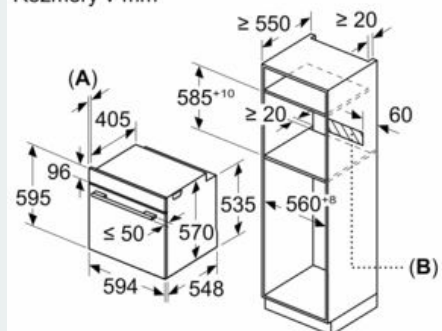

#### Technické informácie

- dĺžka sieťového kábla: 120 cm
- napätie: 220 - 240 V
- celkový príkon elektro: 3.6 kW
- Trieda spotreby energie (podľa normy EU 65/2014): A
- Spotreba energie na cyklus pri konvenčnom ohreve: 0.97 kWh (na stupnici triedy energetickej účinnosti od A+++ do D) Spotreba energie na cyklus v režime cirkulácie vzduchu: 0.81 kWh
- Počet priestorov na pečenie: 1
- Zdroj tepla: elektrina
- Objem priestoru na pečenie: 71 l

#### Rozmery a technické informácie

- rozmery spotrebica (V x Š x H): 595 mm x 594 mm x 548 mm
- rozmery niky (V x Š x H): 585 mm - 595 mm x 560 mm - 568 mm x 550 mm
- "Rozmery potrebné pre zabudovanie nájdete v inštalačných materiáloch."

### Rozmerové výkresy

### Rozmery v mm

A: 19,5 mm  
B: Priestor pre pripojenie spotrebiča 320 x 115 mm