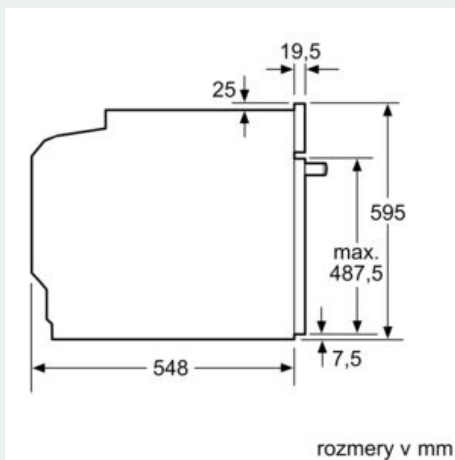

#### Rozmery a technické informácie

- rozmery spotrebica (V x Š x H): 595 mm x 594 mm x 548 mm
- rozmery niky (V x Š x H): 585 mm - 595 mm x 560 mm - 568 mm x 550 mm
- "Rozmery potrebné pre zabudovanie nájdete v inštalačných materiáloch."

## iQ300, Zabudovateľná rúra na pečenie, 60 x 60 cm, antikoro HB234A0S0

### Rozmerové výkresy

### Rozmery v mm

A: 19,5 mm  
B: Priestor pre pripojenie spotrebiča 320 x 115 mm