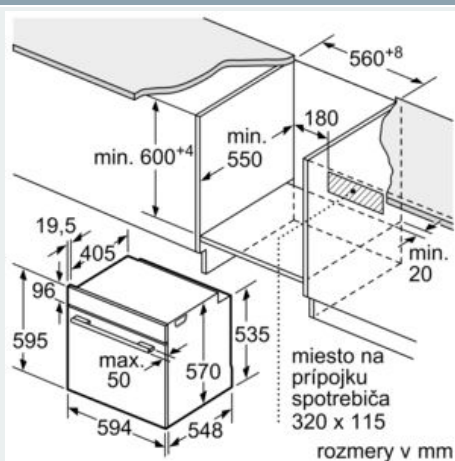

#### Technické informácie

- dĺžka sieťového kábla: 120 cm
- napätie: 220 - 240 V
- celkový príkon elektro: 3.6 kW
- Trieda spotreby energie (podľa normy EU 65/2014): A
- Spotreba energie na cyklus pri konvenčnom ohreve: 0.97 kWh (na stupnici triedy energetickej účinnosti od A+++ do D) Spotreba energie na cyklus v režime cirkulácie vzduchu: 0.81 kWh
- Počet priestorov na pečenie: 1
- Zdroj tepla: elektrina
- Objem priestoru na pečenie: 71 l

#### Rozmery a technické informácie

- rozmery spotrebica (V x Š x H): 595 mm x 594 mm x 548 mm
- rozmery niky (V x Š x H): 585 mm - 595 mm x 560 mm - 568 mm x 550 mm
- "Rozmery potrebné pre zabudovanie nájdete v inštalačných materiáloch."

### Rozmerové výkresy

### Rozmery v mm

A: 19,5 mm  
B: Priestor pre pripojenie spotrebiča 320 x 115 mm